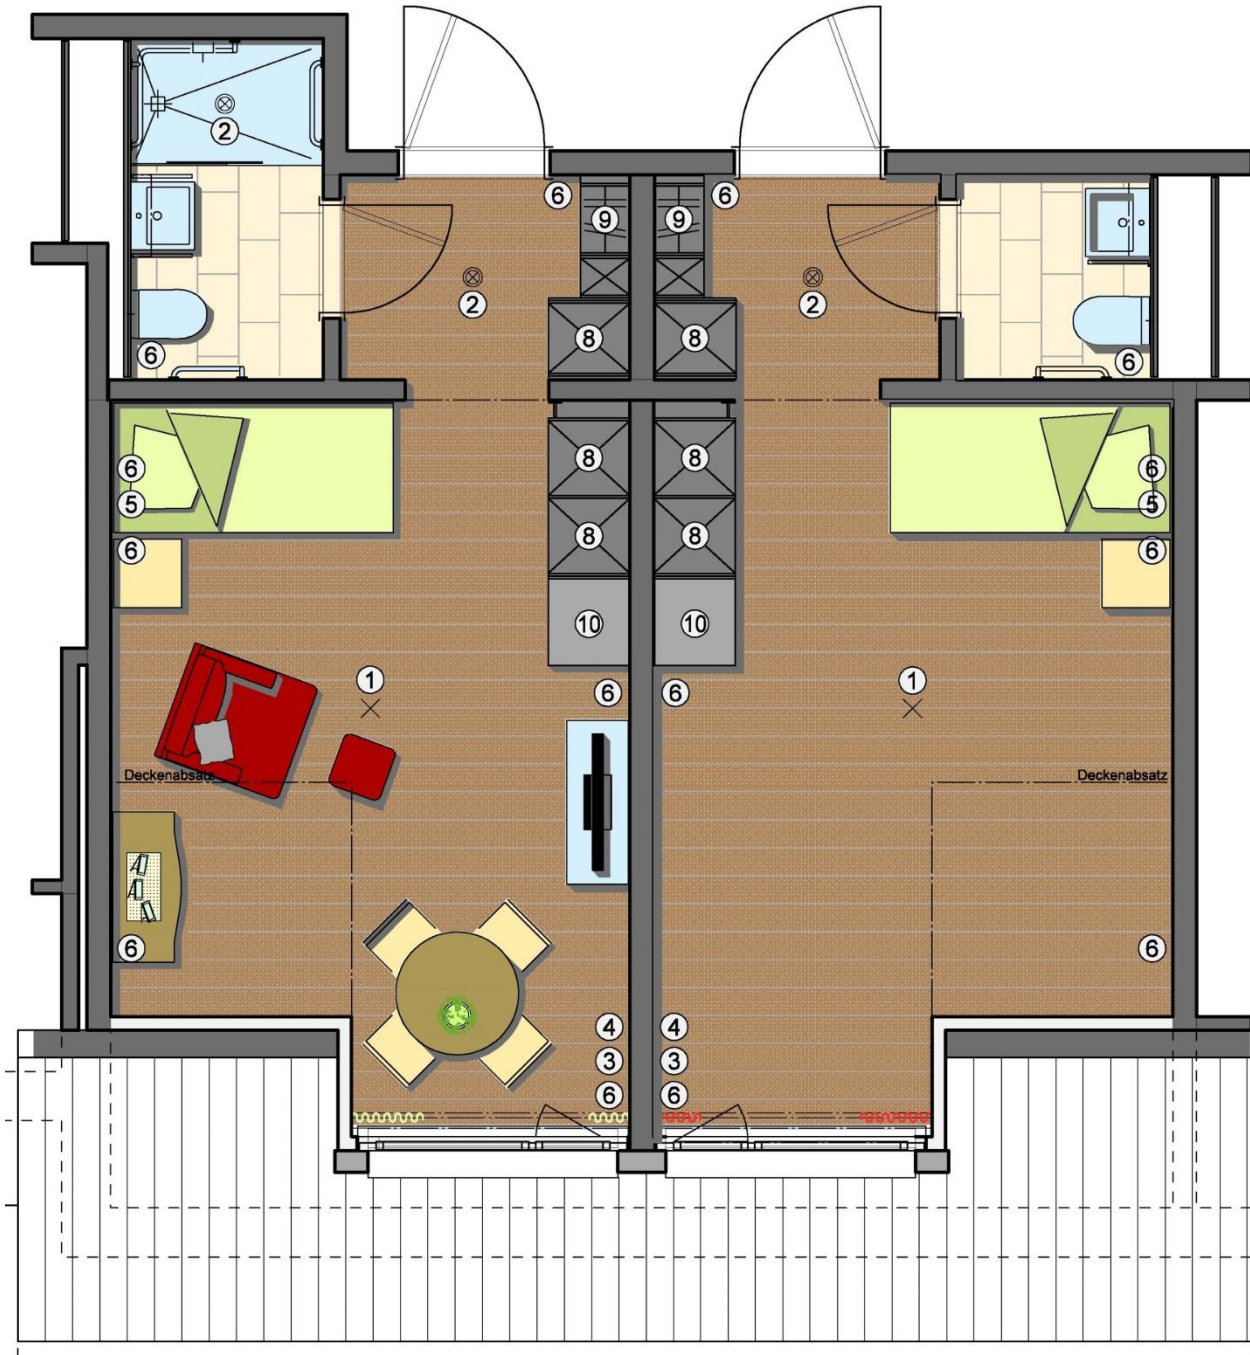

Grundriss Zimmer (4. Wohngeschoss)

Legende:

- | | |
|--------------------------|---------------------------|
| ① Deckenlampen Anschluss | ⑧ Einbauschränke (Tresor) |
| ② Einbaulampen | ⑨ Garderobe |
| ③ TV + Radio Anschluss | ⑩ Kühlschrank |
| ④ Telefon Anschluss | |
| ⑤ Multimedia Anschluss | |
| ⑥ Elektro Anschluss | |