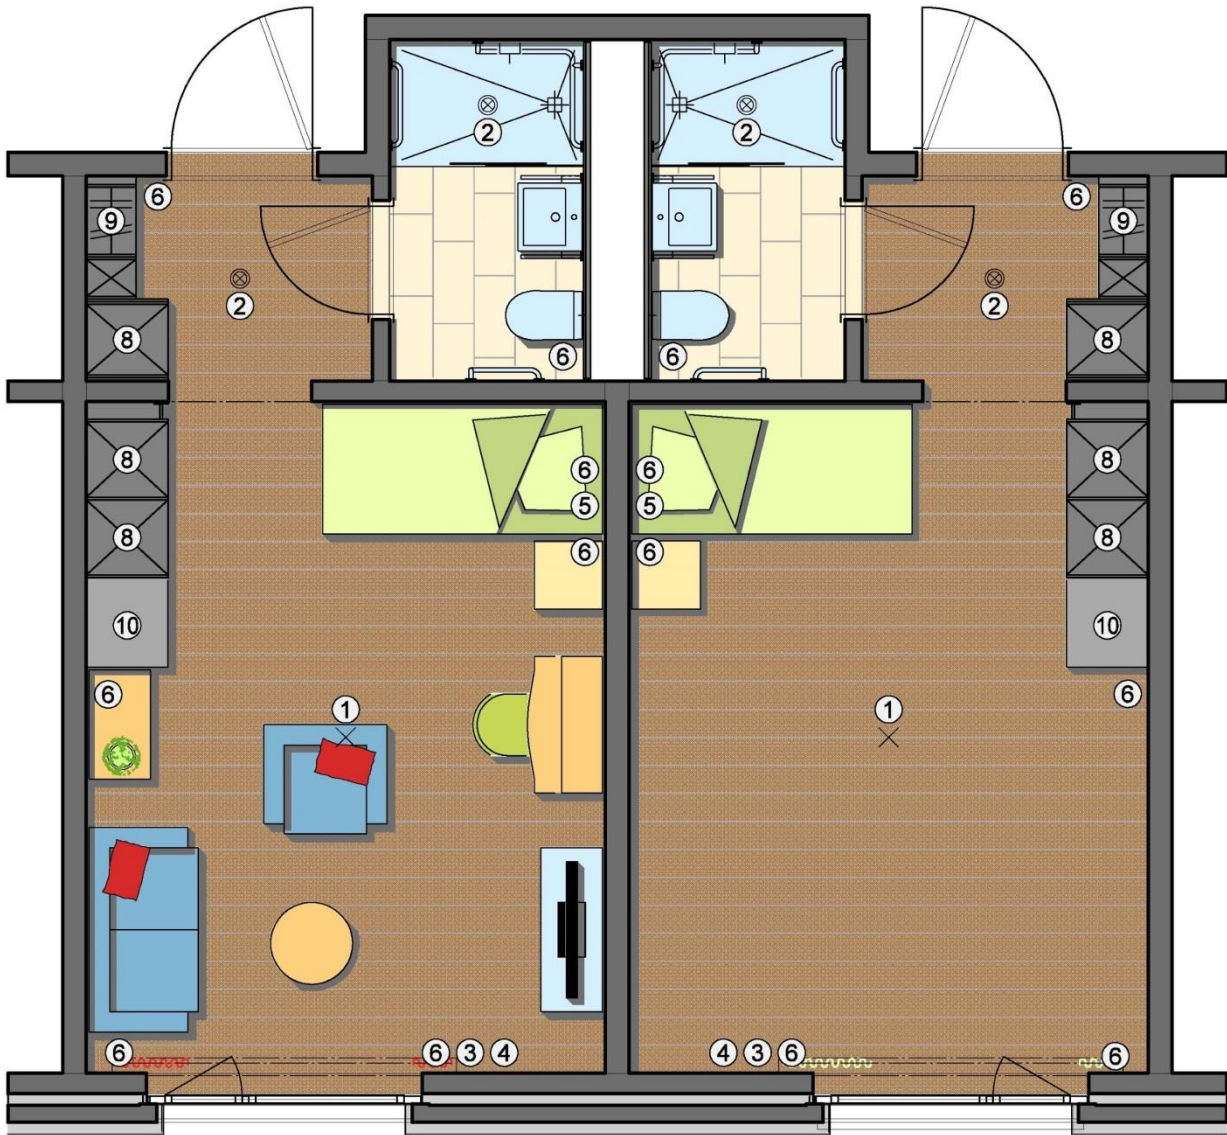

**Grundriss Zimmer (1. - 3. Wohngeschoss)**

**Legende:**

- |                          |                           |
|--------------------------|---------------------------|
| ① Deckenlampen Anschluss | ⑧ Einbauschränke (Tresor) |
| ② Einbaulampen           | ⑨ Garderobe               |
| ③ TV + Radio Anschluss   | ⑩ Kühlschrank             |
| ④ Telefon Anschluss      |                           |
| ⑤ Multimedia Anschluss   |                           |
| ⑥ Elektro Anschluss      |                           |